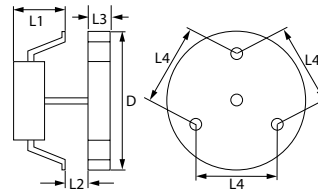

bestelnr.	601011	fabrikantnr.	R1536
omschrijving	heteluchtventilator 220-240V 40W 50/60Hz L1 65mm L2 15mm L3 25mm L4 87mm ventilatorblad ø 150mm FIME type C25R8023CLH		
Toebehoren voor	601011		
	bestelnr.	fabrikantnr.	—
	550879		
	isolatie ø 130mm materiaaldikte 3mm gat ø 20mm voor heteluchtventilator		
	bestelnr.	fabrikantnr.	—
	601260		
	moer draad M6S ID voor heteluchtventilator