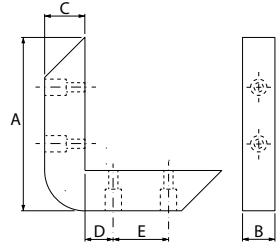

bestelnr.	690935¹	fabrikantnr.	958000
omschrijving	stoothoek buitenlengte 145mm binnenlengte 120mm B 24mm H 30mm bevestigingsafstand 70mm LA 22.5mm gat ø 3.6mm kunststof zwart		

Toebehoren voor 690935

bestelnr.	690936	fabrikantnr.	958350
omschrijving	plug voor stoothoek ø 9mm L 9.5mm zwart vpe 1stuk		

¹passend plug 690936

veren

drukveren

bestelnr.	700526	fabrikantnr.	957650
omschrijving	drukveer ø 12mm L 36mm draad ø 1.8mm		

bestelnr.	700525	fabrikantnr.	957640
omschrijving	drukveer ø 8mm L 20mm draad ø 1mm		

trekveren

bestelnr.	700523	fabrikantnr.	957610
omschrijving	trekveer ø 18.3mm totale lengte 116mm draad ø 1.3mm