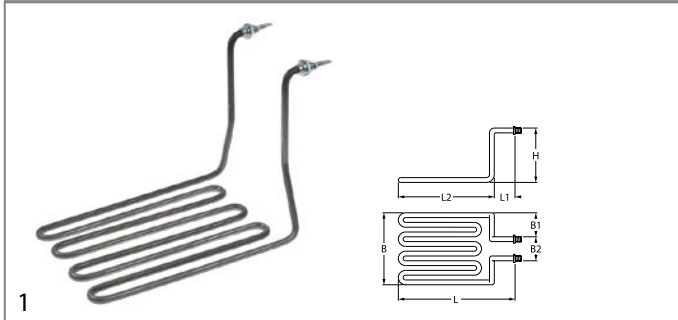

verwarmingselementen

elementen voor frituses

tweetgatsbevestiging

bestelnr.	417705	fabrikantnr.	901690
omschrijving	verwarmingselement 4000W 230V VC 1 L 290mm B 177mm H 205mm friteuse element L1 55mm L2 260mm B1 40mm B2 125mm pijp ø 8.5mm		

bestelnr.	417704	fabrikantnr.	901701
omschrijving	verwarmingselement 2000W 230V VC 1 L 240mm B 195mm H 105mm 2-gatsbevestiging friteuse element L1 60mm L2 180mm B2 50mm		

verwarmingseenheden

bestelnr.	970937	fabrikantnr.	907024
omschrijving	verwarmingselement friteuse 4000W 230V VC 1 t.max. 200°C 60-200°C L 385mm B 245mm H 340mm kabellengte 1300mm F10		