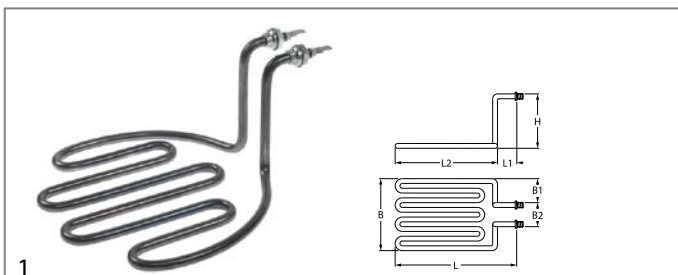

verwarmingselementen

elementen voor frituses

tweetgatsbevestiging

bestelnr.	417705	fabrikantnr.	901690
omschrijving	verwarmingselement 4000W 230V VC 1 L 290mm B 177mm H 205mm friteuse element L1 55mm L2 260mm B1 40mm B2 125mm pijp ø 8.5mm		