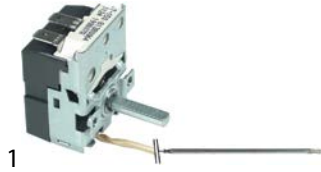

thermostaten

regel- en maximaalthermostaten

diversen

regelthermostaten

1

bestelnr.	375811	fabrikantnr.	20-2221 20-2261
omschrijving	thermostaat t.max. 250°C instelbereik 50-250°C 1-polig as ø 6x4,6mm