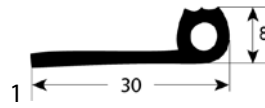

Reparatie-onderdelen voor 101430				
	bestelnr.	101389	fabrikantnr.	—
	drukregelaar aardgas passend voor ROBERTSHAW			
	bestelnr.	101481	fabrikantnr.	—
	snijring voor pijp 1/4" CCT vpe 1stuk			
	bestelnr.	106109	fabrikantnr.	—
	klenschroef draad 7/16"-24 UNS voor pijp 1/4" L 16mm koper vpe 1stuk SB 7/16" (11,113mm) gat ø 6.4mm			
	bestelnr.	580033	fabrikantnr.	—
	knop passend voor ROBERTSHAW			
Toebehoren voor 101430				
	bestelnr.	102122	fabrikantnr.	—
	thermokoppel ROBERTSHAW ASA 11/32 L 18" - 455mm 7/16"			
	bestelnr.	102277	fabrikantnr.	—
	thermokoppel ROBERTSHAW ASA 11/32 L 36" - 915mm 7/16"			

rubbers

thermische pakkingen

deurrubbers

bestelnr.	580013	fabrikantnr.	201778
omschrijving	deurrubber profiel 2949 L 3000mm VPE 1