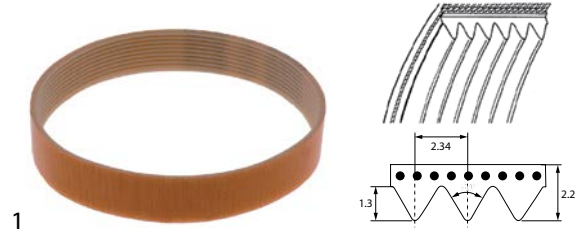

aandrijfstechniek en kogellagers

aandrijfriemen

V-snaren gewapend

1

bestelnr.	697636	fabrikantnr.	RIC-CINGHIA-PP10
omschrijving	multi V riem groeven 7 B 19mm L 610mm profiel TB2.34