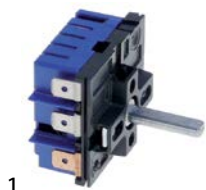

energieregelaars

ROBERTSHAW

serie MSA

1

bestelnr.	380858	fabrikantnr.	4620700
omschrijving	energieregelaar ROBERTSHAW 240V 15A draairichting rechts as ø 6x4,6mm as L 23mm bevestigingsdraad 8"-32UNC		

thermostaten

regel- en maximaalthermostaten

CAEM

maximaal thermostaten