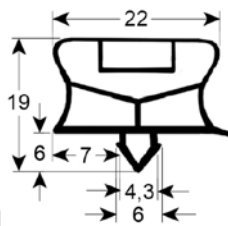

rubbers

koeldeurrubbers

insteekprofielen

Profiel 9794

We kunnen voor dit profiel rubbers op maat produceren

1

bestelnr.	901453	fabrikantnr.	C4480180

omschrijving	koeldeurrubber profiel 9794 B 380mm L 270mm steekmaat