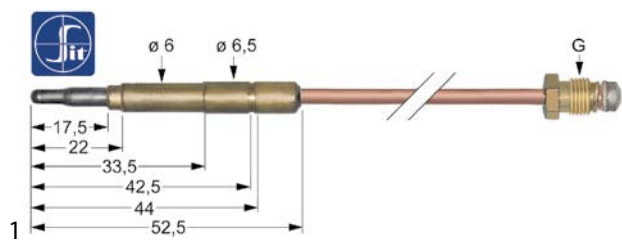

thermokoppels

insteekthermokoppels

insteekthermokoppels standaard

met steekhuls $\varnothing 6(6,5)$ mm

thermokoppels SIT

bestelnr.	107769 ¹	fabrikantnr.	36430050 C36430050
omschrijving	thermokoppel SIT gealuminiseerde top M9x1 L 400mm steekhuls $\varnothing 6,0(6,5)$ mm		