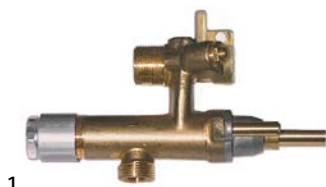

EGA

serie 26400

gaskranen

bestelnr.	101436	fabrikantnr.	190/00049
omschrijving	Gaskraan EGA type serie 26400 met sproeieruitgang (zonder sproeier)		
Reparatie-onderdelen voor	101436		
	bestelnr.	101230	fabrikantnr. —
	thermokoppelmoer Dr.G1: M8x1 Dr.G2: M18x1 aluminium		
Toebehoren voor	101436		
	bestelnr.	100941	fabrikantnr. —
	overzetmoer draad M15x1 voor pijp ø 8mm		
	bestelnr.	101277	fabrikantnr. —
	snijring ID ø 8mm vpe 1stuk		

gasbranders

kookstelbranders

toebehoren

luchtmengers

bestelnr.	101400	fabrikantnr.	16158
omschrijving	mengpijp draad M17x1 passend voor L350, L700