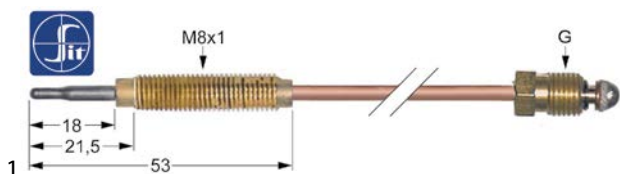

gasbranders

kookstelbranders

toebehoren

luchtmengers

bestelnr.	101400	fabrikantnr.	16158
omschrijving	mengpijp draad M17x1 passend voor L350, L700		

staafbranders

staafbranders

bestelnr.	105891	fabrikantnr.	20065
omschrijving	staafbrander 2-rijen L 417mm B 112mm ø 20mm Hmm		

ringbranders

bestelnr.	105894	fabrikantnr.	16131
omschrijving	ringbrander L 485mm B 135mm voor grill		

bestelnr.	106922	fabrikantnr.	20035
omschrijving	ringbrander L 485mm B 140mm 3-rijen RVS		

ontstekingstechniek

thermokoppels

schroefthermokoppels

inschroefthermokoppels standaard

met schroefhuls M8x1

SIT

bestelnr.	107628	fabrikantnr.	16162
omschrijving	thermokoppel SIT M8x1 L 320mm M8x1		
Toebehoren voor	107628		
	bestelnr.	102067	fabrikantnr. —
	moer draad M8x1 H 3mm koper vpe 1stuk type SEF 1		