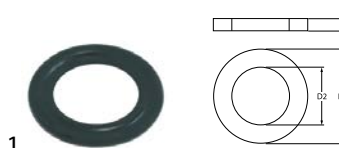

diversen

1

<b>bestelnr.</b>	650195	<b>fabrikantnr.</b>	02.BA0034.001
<b>omschrijving</b>	moer links SPM		

rubbers

o-ringen

EPDM

1

<b>bestelnr.</b>	532630	<b>fabrikantnr.</b>	04.BA0026.001
<b>omschrijving</b>	O-ring EPDM materiaaldikte 3.53mm ID ø 15.47mm vpe 1stuk CODE 4061		