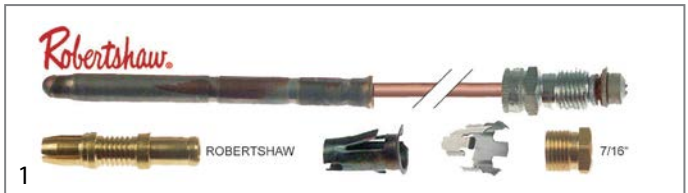

HONEYWELL

waakvlambranders

bestelnr.	107409	fabrikantnr.	5171-1
omschrijving	waakvlambrander HONEYWELL type Q3451B1186 1237 1-vlammig aardgas sproeiertype BCR18 1/4"		

bestelnr.	107408	fabrikantnr.	9-3380
omschrijving	waakvlambrander HONEYWELL type Q345AFB 1240 1-vlammig aardgas sproeiertype BCR18 1/4"		

fabrikantspecifieke waakvlambranders

SOUTHBEND

bestelnr.	107420	fabrikantnr.	1038099
omschrijving	waakvlambrander 2-vlammig gasaansluiting 3.3mm		

thermokoppels

universele thermokoppels (sets)

bestelnr.	107706	fabrikantnr.	1182580
omschrijving	thermokoppel ROBERTSHAW 5-delig L 24" - 610mm ASA 11/32		