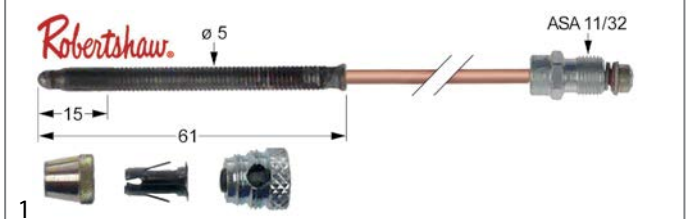

fabrikantspecifieke waakvlambranders

SOUTHBEND

bestelnr.	107420	fabrikantnr.	1038099
omschrijving	waakvlambrander 2-vlammig gasaansluiting 3.3mm		

thermokoppels

universele thermokoppels (sets)

bestelnr.	107706	fabrikantnr.	1182580
omschrijving	thermokoppel ROBERTSHAW 5-delig L 24" - 610mm ASA 11/32		