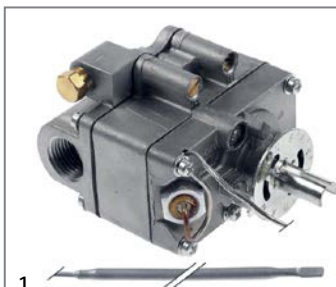

schakelaars en tasters

wipschakelaar/drukschakelaars

37x21mm

1

bestelnr.	348093	fabrikantnr.	1177790
omschrijving	wipschakelaar inbouwmaat 37x21mm zwart 2CO 250V 10A aansluiting vlaksteker 6,3mm omgevingstemperatuur max. 125/55°C bescherming IP55		

gasthermostaten

ROBERTSHAW

1

bestelnr.	580180	fabrikantnr.	1170193
omschrijving	gasthermostaat type FDO-1-04-48 65-287°C 150-550°F gasingang 1/2" NPT gasuitgang 1/2" NPT capillaire 48" - 1220mm voeler ø 3/16" - 4,7mm voeler L 14 3/4" - 375mmmm stopbus as ø 11,2x7,5mm as L 21/21mm afvlakking onder ROBERTSHAW		

1

bestelnr.	580041 ¹	fabrikantnr.	1054000 1054099
omschrijving	gasthermostaat type GSA60301800 93-204°C 200-400°F gasingang 1/4" CCT (pijp ø 1/4") bypass sproeier ømm gasuitgang 1/4" CCT (pijp ø 1/4") thermoelementaansluiting waakvlamaansluiting capillaire 30" - 760mm voeler ø 3/8" - 9,5mm voeler L 5 3/8" - 135mm stopbus 1/4" NPT as ø 6,4x4,8mm as L 21/21mm afvlakking boven ROBERTSHAW		

¹met stopbus 1/4" NPT

gasventielen en branderautomaten

gasregelventielen

ROBERTSHAW

elektrisch gestuurde gasventielen

1

bestelnr.	580044	fabrikantnr.	1161439
omschrijving	gasventiel voeding 120VAC 50/60Hz gasingang 3/4" NPT gasuitgang 3/4" NPT thermoelementaansluiting 11/32" waakvlamaansluiting 1/4" CCT type 7000BER-120 drukregelaar aardgas 3,5" W.C. passend voor ROBERTSHAW		