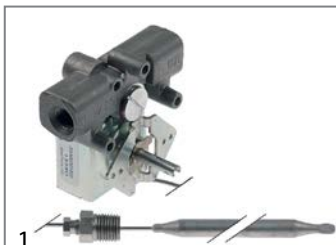

schakelaars en tasters

wipschakelaar/drukschakelaars

37x21mm

1

bestelnr.	348093	fabrikantnr.	1177790
omschrijving	wipschakelaar inbouwmaat 37x21mm zwart 2CO 250V 10A aansluiting vlaksteker 6,3mm omgevingstemperatuur max. 125/55°C bescherming IP55		

gasthermostaten

ROBERTSHAW

1

bestelnr.	580180	fabrikantnr.	1170193
omschrijving	gasthermostaat type FDO-1-04-48 65-287°C 150-550°F gasingang 1/2" NPT gasuitgang 1/2" NPT capillaire 48" - 1220mm voeler ø 3/16" - 4,7mm voeler L 14 3/4" - 375mmmm stopbus as ø 11,2x7,5mm as L 21/21mm afvlakking onder ROBERTSHAW		

1

bestelnr.	580041 ¹	fabrikantnr.	1054000 1054099
omschrijving	gasthermostaat type GSA60301800 93-204°C 200-400°F gasingang 1/4" CCT (pijp ø 1/4") bypass sproeier ømm gasuitgang 1/4" CCT (pijp ø 1/4") thermoelementaansluiting waakvlamaansluiting capillaire 30" - 760mm voeler ø 3/8" - 9,5mm voeler L 5 3/8" - 135mm stopbus 1/4" NPT as ø 6,4x4,8mm as L 21/21mm afvlakking boven ROBERTSHAW		