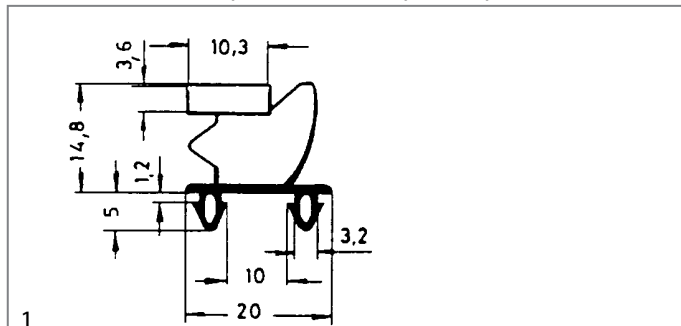

Profiel 9795

We kunnen voor dit profiel rubbers op maat produceren

bestelnr.	900982	fabrikantnr.	N/A
omschrijving	koeldeurrubber profiel 9795 B 648mm L 1533mm steekmaat