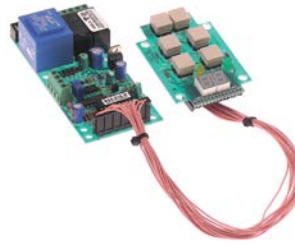

voelers

universele voelers

temperatuurvoelers

1

bestelnr.	379052	fabrikantnr.	E03.023.R
omschrijving	temperatuurvoeler PTC 1kOhm kabel silicone voeler -50 tot +150°C kabel -50 tot +180°C voeler ø6x40mm kabellengte 1.5m zonder schroefaansluiting 2-aderig		

elektronica

printplaten

1

bestelnr.	401716	fabrikantnr.	E10.092.R
omschrijving	bedieningsprint		

magneetventielen

magneetventielen voor water

metaal

PARKER