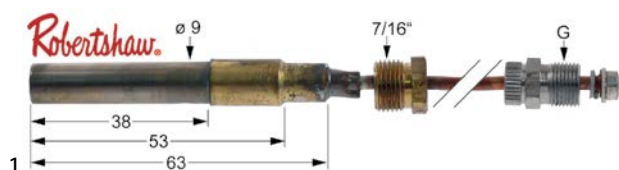

thermogeneratoren

bestelnr.	580035	fabrikantnr.	00-711335
omschrijving	thermogenerator L 36" - 915mm voeler ø 9mm voeler L 38mm 250-750mV schroefaansluiting 7/16" aansluiting 3/8" NEF